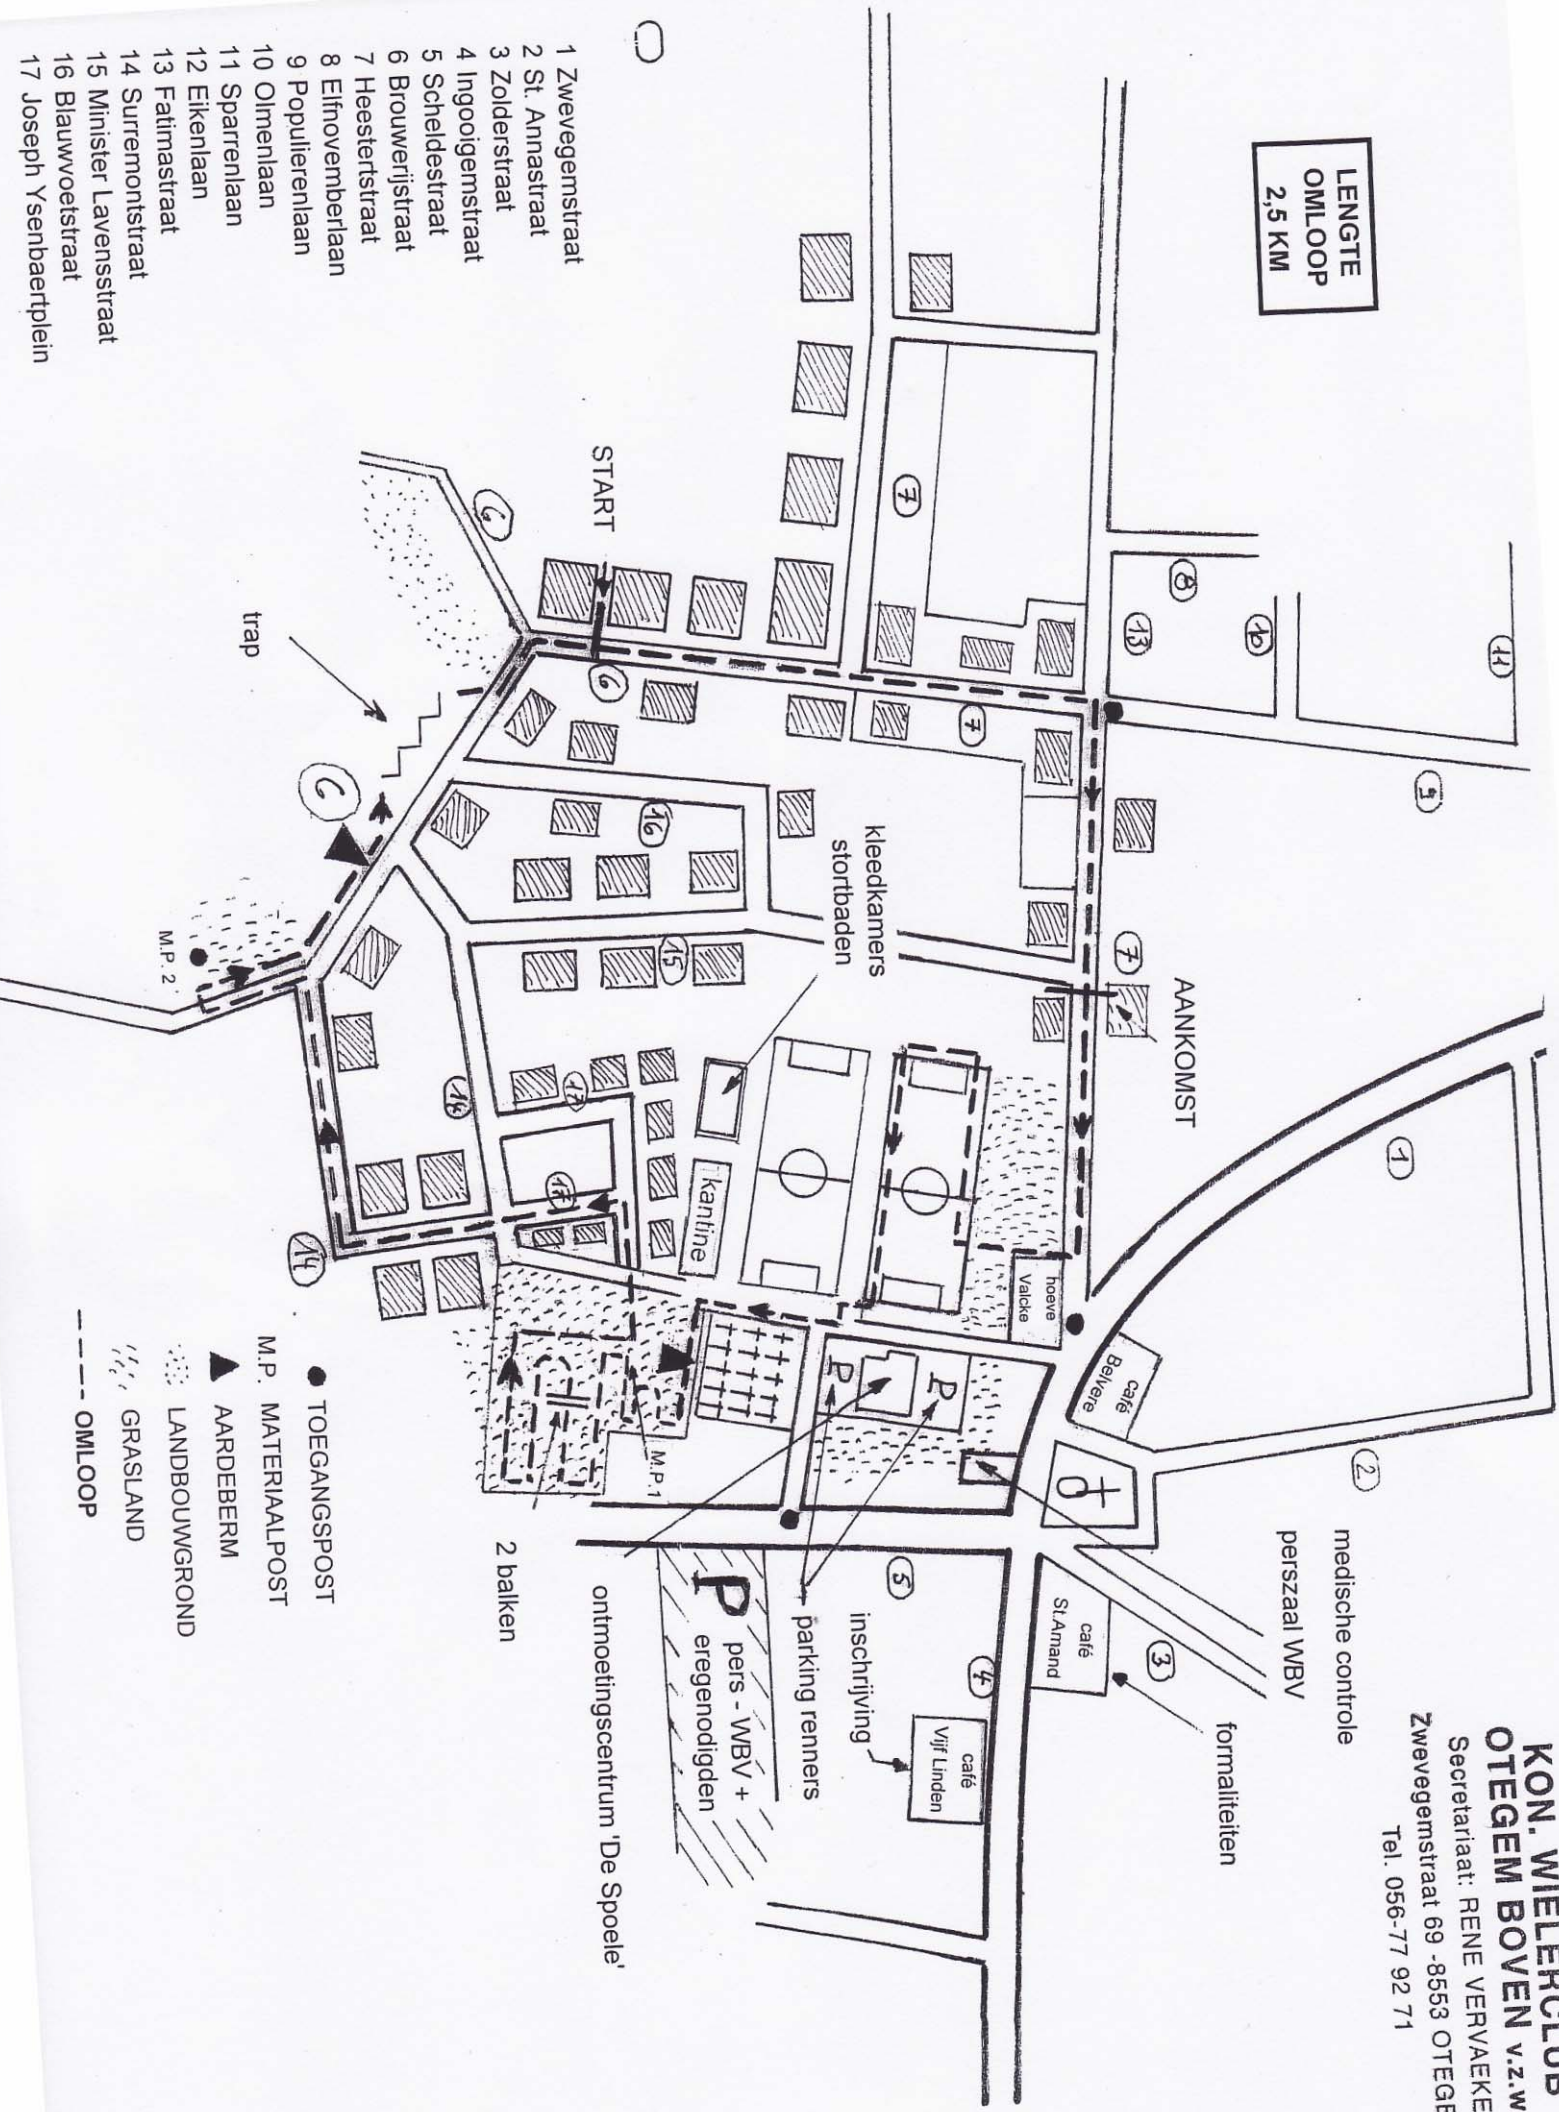

**LENGTE
OMLOOP
2,5 KM**

- 1 Zwevegemstraat
- 2 St. Annastraat
- 3 Zolderstraat
- 4 Ingooigemstraat
- 5 Scheldestraat
- 6 Brouwerijstraat
- 7 Heesterstraat
- 8 Elnovemberlaan
- 9 Populierenlaan
- 10 Olmenlaan
- 11 Sparrenlaan
- 12 Eikenlaan
- 13 Fatimastraat
- 14 Surremontstraat
- 15 Minister Lavensstraat
- 16 Blauwoetstraat
- 17 Joseph Ysenbaertplein

- TOEGANGSPOST
- ▲ M.P. MATERIAALPOST
- ▲ AARDEBERM
- ▨ LANDBOUWGROND
- ▨ GRASLAND
- OMLOOP

**KON. WIELERCLUB
OTEGEM BOVEN v.z.w.**
 Secretariaat: RENE VERVAEKE
 Zwevegemstraat 69 - 8553 OTEGEM
 Tel. 056-77 92 71